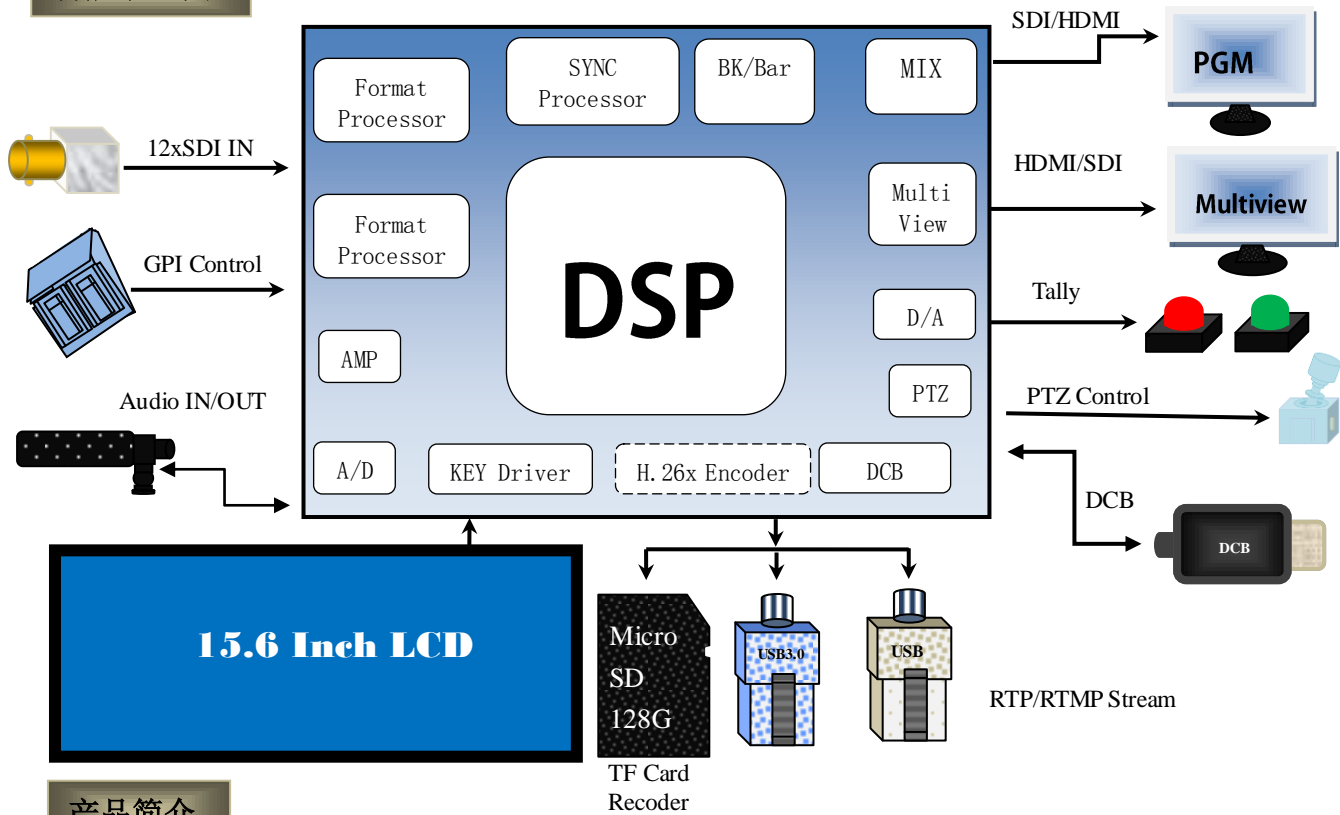

功能示意图

产品简介

广播电视台、演播室专用导播切换台 HDS9312，中帝威 (DEVICEWELL) 十二通道切换台 HDS9312 集多种控制方式于一体，通过键盘可以对特效，转场方式进行设置，内置菜单显示功能可以更直观高效的对设备进行设置，摇杆可以对摄像机远近距离进行控制。

中帝威 (DEVICEWELL) 十二通道切换台 HDS9312 是一台具有 12 路 SDI 输入视频信号, 4 路 SDI 输出、4 路 HDMI 输出广播级视频信号。十二通道切换台 HDS9312 适用于现场演出、课程录制与棚内导播等，该切换台具备多种功能。如多种格式视频输入且输入分辨率自适应，模拟平衡音频输入输出，音频加嵌解嵌、混音、TALLY、TF 卡录制、网口推流，抠像，RS422 和 RJ45 控制等，具备远程升级能力。用户通过简易操作即可执行带附加效果的视频切换和音频混音功能。

产品特性

- 金属铝合金材料，强度高重量轻
- 单独的 PATTERN KEY，可设置各种异形图案，图像的位置、大小、数量可调整
- 圆形、菱形、扇形、梅花、百叶窗等上百种特效划像
- 支持摇杆，摄像机控制
- 工业级机械按键,专业级手感
- 自带 15.6 寸液晶显示屏
- 支持 RJ45 远程控制
- 支持 DCB 控制
- 广电标准 Tally 接口
- 支持 GPI 控制
- 支持脚踏板，控制手柄等输入
- 支持 12 路 SDI 输入
- MULTIVIEW 输出：1 路 HDMI +1 路 SDI
- PGM 输出：2 路 HDMI+2 路 SDI
- 支持 1 路 AUX 定义输出
- 支持 TF 卡录制
- 2 路 Analog Audio 输出
- 2 路 Analog Audio 输入
- 支持音频跟随、混音功能
- 支持 SDI/HDMI 音频解嵌
- 支持 MIX /FADE 等特效切换
- 支持 CUT 硬切和 AUTO 特效切换
- 设备自带彩条输出画面
- 支持一键画面冻结功能
- 支持一键 FTB 应急黑场功能
- 支持 PIP/POP 开窗功能
- 支持色度键、亮度键功能

接口说明

序号	接口定义	说明
1	Audio OUT	2xAudio OUT
2	Audio IN	2xAudio IN
3	RJ45	网口推流
4	HDMI OUT	录制 PGM OUT
5	TF Card	TF 卡存储
6	DCB	DCB 控制(设备级联/无线 TALLY/外
7	SDI IN	12 路 SDI 视频源输入
8	AUX	自定义任意一路信号输出
9	PGM	2SDI PGM OUT
10	MULTIVIEW	SDI MULTIVIEW OUT
11	PGM	2HDMI PGM OUT
12	MULTIVIEW	HDMI MULTIVIEW OUT
13	DC 12V	电源输入
14	RS422	串口控制

产品参数

产品系列	HDS 系列
产品型号	HDS9312
输入设置	十二路 SDI 输入
视频系统	HD & SD&3G
输入信号格式	SDI 视频信号
输出信号格式	SDI/HDMI 视频信号
视频输入	Max: 12x SDI
视频输出	PGM output: 2*SDI+2*HDMI
多画面输出	1x HDMI; 1x SDI
画面显示	12xSDI HD DISPLAY
音频输入	2xAnalog Audio
音频输出	2xAnalog Audio
抠像/推流	YES
TF 卡录制	YES
画中画/画外画	YES
特效	T-BAR/AUTO /CUT/ FTB/STILL/PATTERN KEY
转场	WIPE/MIX/INV/FADE
摄像机控制	MIX:12-WAY CAMERA CONTROL
电源	DC 12V
外观尺寸	362mm*215mm*43mm
主机重量	3.5Kg
工作温度	0℃~50℃无冷凝
存储温度	-20℃~75℃
工作湿度	20%~70%RH
存储湿度	0%~90%RH, 不结露