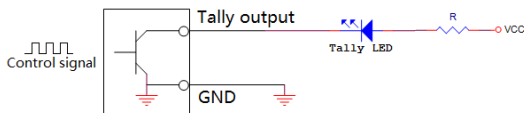

## 接口说明

序号	接口定义	说明
1	USB IN	4xUSB 素材 IN
2	HDMI IN	4x HDMI IN
3	TALLY	接导播 TALLY 系统 (DB-25)
4	GPI	GPI 控制
5	RS422	串口控制
6	DC 12V	电源输入
7	MULTIVIEW	HDMI MULTIVIEW OUT
8	PGM	2 x HDMI PGM OUT
9	MULTIVIEW	SDI MULTIVIEW OUT
10	PGM	2 x SDI PGM OUT
11	AUX	自定义任意输入通道输出
12	SDI IN	12x SDI IN
13	Audio OUT	2xAudio OUT
14	Audio IN	2xAudio IN
15	RJ45	网口推流
16	DCB	DCB 控制(设备级联/无线 TALLY/外接键盘)
17	TF Card	TF 卡存储
18	HDMI OUT	HD PGM OUT

### TALLY\_GPI 接口定义

TALLY 联机示意图:

注：Tally LED：为外接显示设备

Tally output：低电平有效（Tally LED 亮灯）高电平无效（Tally out 熄灯）

影视通道	PGM 直播在线 (LED 红)	PVW 等待播出 (LED 绿)
1	1	14
2	2	15
3	3	16
4	4	17
5	5	18
6	6	19
7	7	20
8	8	21
9	9	22
10	10	23
11	11	24
12	12	25
GND:13		