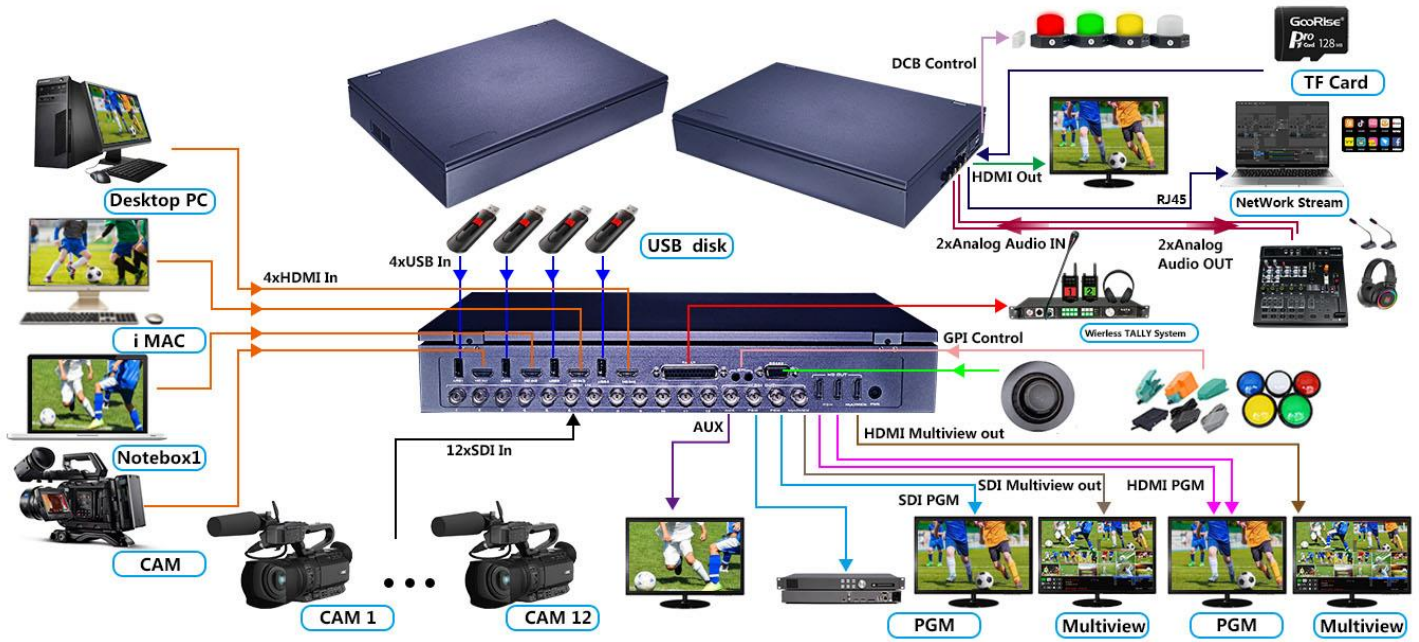

应用示意图

实况体育赛事应用

大型现场活动专用导播台可让您为自己的体育活动打造明星球队风格的体育节目！不论是足球、乒乓球、保龄球或是棒球，导播台都能连接多台视频摄影机，多角度无死角呈现赛况，将细节尽收眼底。您可以使用特效按键将图文叠加到游戏画面上层，看上去与专业体育节目无异！导播台能帮您和朋友打造出具有广播级品质的现场体育节目，并实现网络流媒体直播！