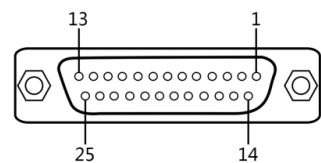

TALLY_GPI 接口定义