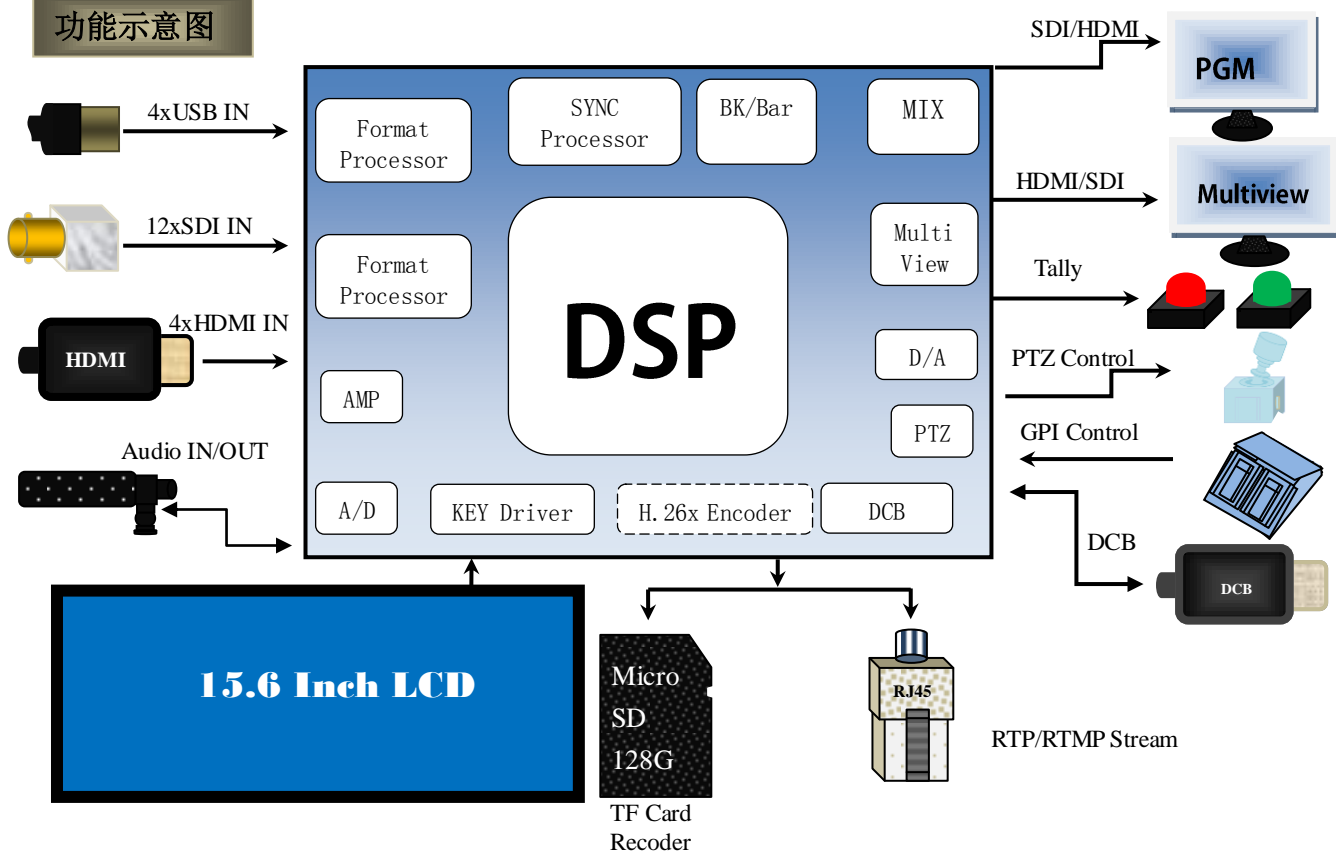

**二十通道导播台** (12路 SDI+4路 HDMI+4路 USB 大型直播现场首选神器)

功能示意图

产品简介

广播电视台、演播室专用导播切换台，大型直播现场首选神器。二十通道切换台集多种控制方式于一体，通过键盘可以对特效，转场方式进行设置，内置菜单显示功能可以更直观高效的对设备进行设置，摇杆可以对摄像机远近距离进行控制。

二十通道切换台是一台具有 12 路 SDI 输入+4 路 HDMI+4 路 USB 视频信号输入，共 20 路输入信号，4 路 SDI 输出、4 路 HDMI 输出广播级视频信号。二十通道切换台适用于现场演出、课程录制与棚内导播等，该切换台具备多种功能。如多种格式视频输入且输入分辨率自适应，模拟平衡音频输入输出，音频加嵌解嵌、混音、TALLY、TF 卡录制、网口推流，抠像，RS422 和 RJ45 控制等。可以通过 USB 播放来添加 LOGO，台标，背景动画等素材。具备远程升级能力，用户通过简易操作即可执行带附加效果的视频切换和音频混音功能。

## 产品特性

- 金属铝合金材料，强度高重量轻
- 单独的 PATTERN KEY，可设置各种异形图案，图像的位置、大小、数量可调整
- 圆形、菱形、扇形、梅花、百叶窗等上百种特效划像
- 支持摇杆，摄像机控制
- 工业级机械按键,专业级手感
- 自带 15.6 寸液晶显示屏
- 支持 RJ45 远程控制
- 支持 DCB 控制
- 广电标准 Tally 接口
- 支持 GPI 控制
- 支持网口推流
- 支持脚踏板，控制手柄等输入
- 支持 12 路 SDI+4 路 HDMI+4 路 USB 素材输入

## 产品参数

产品名称	高清视频切换台	
视频信号输入	输入信号	12 路 SDI 输入, 4 路 USB 素材输入, 4 路 HDMI 输入
	SDI 速率	1.5G、3G
	连接器	标准
	信号幅度	800mV±10%(SDI/HDMI)
	阻抗	75 Ω(SDI) 100 Ω(HDMI)
	均衡	自适应
	SDI 输入	12 x 10bit 720p、1080i、1080p
	SDI 规范	SMPTE 292M、SMPTE 296M、SMPTE 424M、SMPTE 425M A 级、SMPTE 2081-1、SMPTE 2081-10、SMPTE 2082-1 和 SMPTE 2082-10、SMPTE 2082-12
	HD 视频输入格式	720p50、720p60、1080i50、1080i60、1080p24、1080p25、1080p30、1080p50、1080p60
视频信号输出	视频输出	PGM output: 2xSDI+3xHDMI Multi-screen output: 1xSDI + 1xHDMI
	多画面输出	1x HDMI+1xSDI + LCD
	HD 视频输出格式	1080p24、1080p25、1080p30、1080p50、1080p60
	画面显示	12xSDI HD DISPLAY
	SDI 视频输出	4 x 10bit 1080p
	HD 视频输出	1920x1080
	时钟恢复	支持
控制参数	远程控制	GPI
	连接端口	3.5mm 接口
	网络控制	UDP
	连接端口	RJ45, 100M
常规参数	电源	12V/DC
	功率	<80W
	外观尺寸	363x249x59mm
	主机重量	3 Kg
	音频输入	2 路 Analog Audio 输入
	音频输出	2 路 Analog Audio 输出
	抠像/推流	YES
	TF 卡录制	YES
	画中画/画外画	YES
	特效	T-BAR/AUTO /CUT/ FTB/STILL/PATTERN KEY/BAR
	转场	MIX /FADE/划像
	摄像机控制	MIX:12-WAY CAMERA CONTROL
	画面显示	12xSDI HD DISPLAY
	控制面板	支持现场制作, 集成多种按键
	工作温度	0℃~50℃无冷凝
	存储温度	-20℃~75℃
工作湿度	20%~70%RH	
存储湿度	0%~90%RH, 不结露	